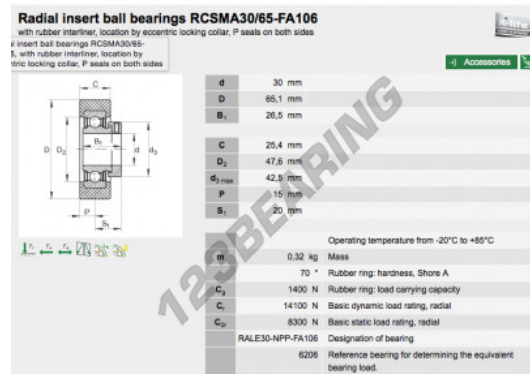

Lagerbloken toebehoren RCSMB30-65-FA106-INA - RCSMB30-65-FA106-INA

<https://www.123kogellager.be/kogellager-behuizing/lagerbloken/toebehoren/rcsmb30-65-fa106-ina>

PRODUCTKENMERKEN

Merk	INA
N° Ean13	3663952332222
Binnendiameter	30 mm
Buitendiameter	65.1 mm
Dikte	26.5 mm
Verpakking	1