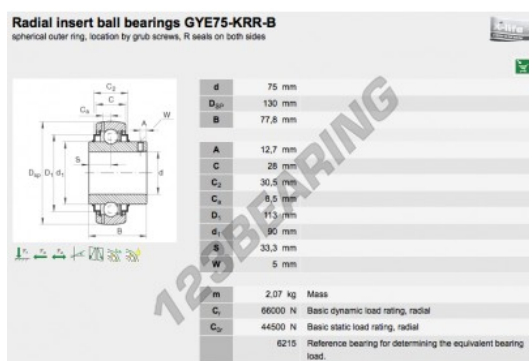

### PRODUCTKENMERKEN

Merk	INA
N° Ean13	3663952333359
Binnendiameter	75 mm
Buitendiameter	130 mm
Dikte	77.8 mm
Verpakking	1

[contact@123kogellager.be](mailto:contact@123kogellager.be)

CRT4 de Lesquin 60 Rue Du Haut De Sainghin 59273 Fretin FRANCE