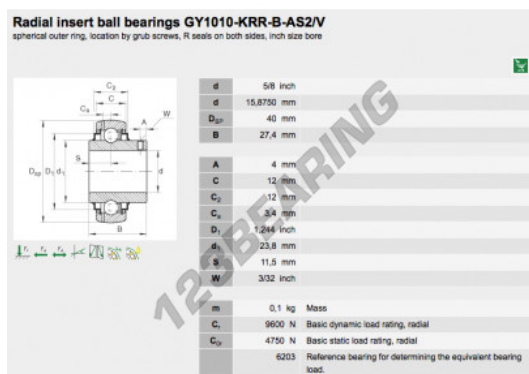

Lagerbloken toebehoren GY1010-KRR-B-AS2-V-INA - GY1010-KRR-B-AS2-V-INA

<https://www.123kogellager.be/kogellager-behuizing/lagerbloken/toebehoren/gy1010-krr-b-as2-v-ina>

PRODUCTKENMERKEN

Merk	INA
N° Ean13	3663952333397
Binnendiameter	15.875 mm
Buitendiameter	40 mm
Dikte	27.4 mm
Verpakking	1