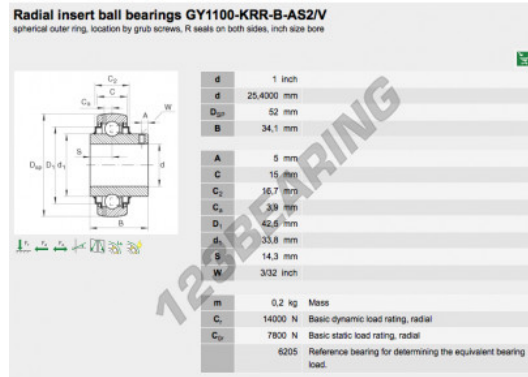

Lagerbloken toebehoren GY1100-KRR-B-AS2-V-INA - GY1100-KRR-B-AS2-V-INA

<https://www.123kogellager.be/kogellager-behuizing/lagerbloken/toebehoren/gy1100-krr-b-as2-v-ina>

PRODUCTKENMERKEN

Merk	INA
N° Ean13	3663952333434
Binnendiameter	25.4 mm
Binnendiameter	1" inch
Buitendiameter	52 mm
Buitendiameter	2.047" inch
Dikte	34.1 mm
Dikte	1.343" inch
Verpakking	1