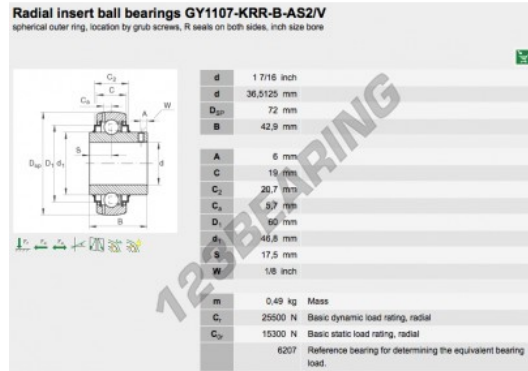

Lagerbloken toebehoren GY1107-KRR-B-AS2-V-INA - GY1107-KRR-B-AS2-V-INA

<https://www.123kogellager.be/kogellager-behuizing/lagerbloken/toebehoren/gy1107-krr-b-as2-v-ina>

PRODUCTKENMERKEN

Merk	INA
N° Ean13	3663952333489
Binnendiameter	36.5125 mm
Buitendiameter	72 mm
Dikte	42.9 mm
Verpakking	1