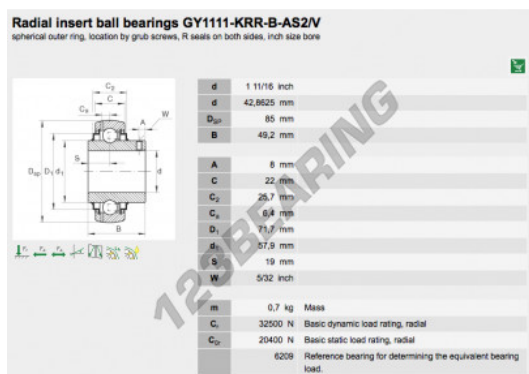

Lagerbloken toebehoren GY1111-KRR-B-AS2-V-INA - GY1111-KRR-B-AS2-V-INA

<https://www.123kogellager.be/kogellager-behuizing/lagerbloken/toebehoren/gy1111-krr-b-as2-v-ina>

PRODUCTKENMERKEN

Merk	INA
N° Ean13	3663952333502
Binnendiameter	42.8625 mm
Buitendiameter	85 mm
Dikte	49.2 mm
Verpakking	1