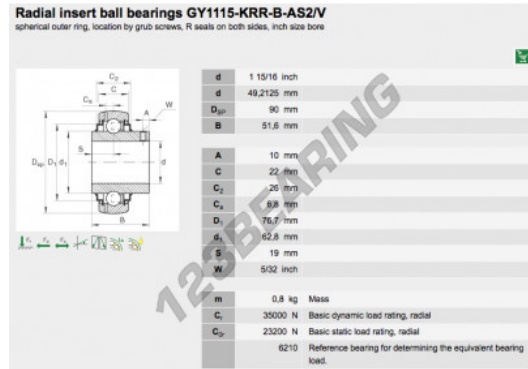

Lagerbloken toebehoren GY1115-KRR-B-AS2-V-INA - GY1115-KRR-B-AS2-V-INA

<https://www.123kogellager.be/kogellager-behuizing/lagerbloken/toebehoren/gy1115-krr-b-as2-v-ina>

PRODUCTKENMERKEN

Merk	INA
N° Ean13	3663952333526
Binnendiameter	49.2125 mm
Buitendiameter	90 mm
Dikte	51.6 mm
Verpakking	1