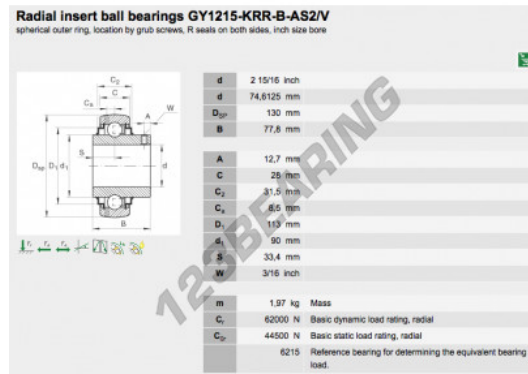

### PRODUCTKENMERKEN

Merk	INA
N° Ean13	3663952333564
Binnendiameter	74.6125 mm
Buitendiameter	130 mm
Dikte	77.8 mm
Verpakking	1

[contact@123kogellager.be](mailto:contact@123kogellager.be)

CRT4 de Lesquin 60 Rue Du Haut De Sainghin 59273 Fretin FRANCE