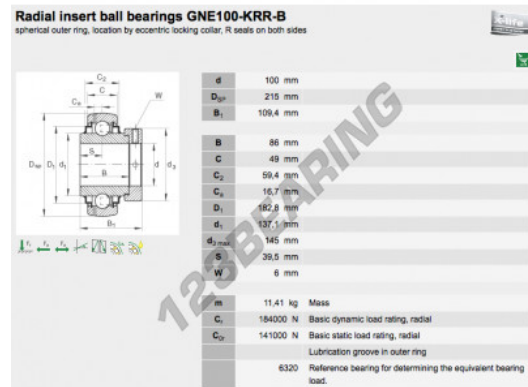

Lagerbloken toebehoren GNE100-KRR-B-INA - GNE100-KRR-B-INA

<https://www.123kogellager.be/kogellager-behuizing/lagerbloken/toebehoren/gne100-krr-b-ina>

PRODUCTKENMERKEN

Merk	INA
N° Ean13	3663952334325
Binnendiameter	100 mm
Buitendiameter	215 mm
Dikte	109.4 mm
Gewicht	11410 g
Verpakking	1