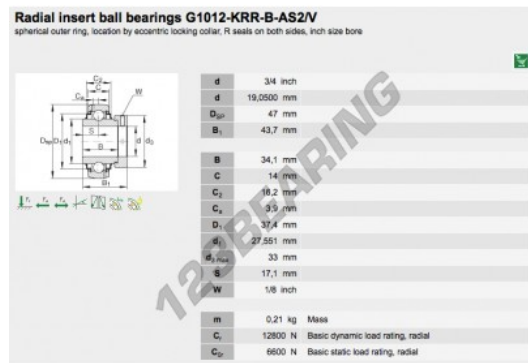

Lagerbloken toebehoren G1012-KRR-B-AS2-V-INA - G1012-KRR-B-AS2-V-INA

<https://www.123kogellager.be/kogellager-behuizing/lagerbloken/toebehoren/g1012-krr-b-as2-v-ina>

PRODUCTKENMERKEN

Merk	INA
N° Ean13	3663952334387
Binnendiameter	19.05 mm
Buitendiameter	47 mm
Dikte	43.7 mm
Verpakking	1