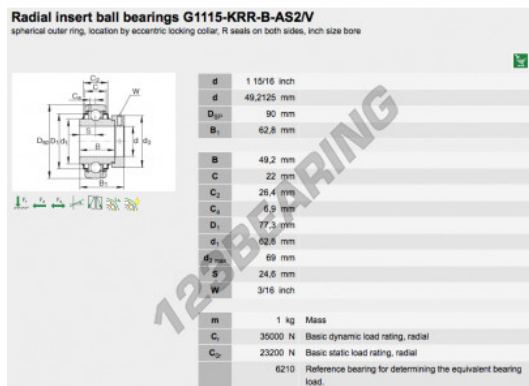

Lagerblokken toebehoren G1115-KRR-B-AS2-V-INA - G1115-KRR-B-AS2-V-INA

<https://www.123kogellager.be/kogellager-behuizing/lagerblokken/toebehoren/g1115-krr-b-as2-v-ina>

PRODUCTKENMERKEN

Merk	INA
N° Ean13	3616060457004
Binnendiameter	49.2125 mm
Buitendiameter	90 mm
Dikte	62.8 mm
Verpakking	1