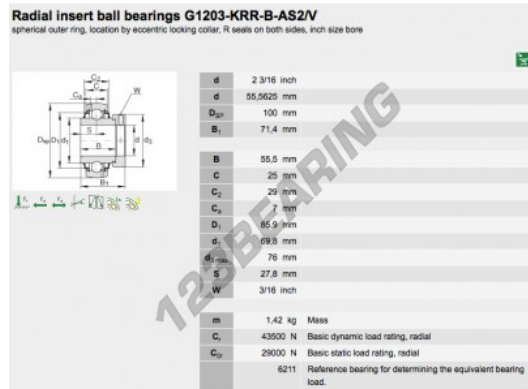

Lagerbloken toebehoren G1203-KRR-B-AS2-V-INA - G1203-KRR-B-AS2-V-INA

<https://www.123kogellager.be/kogellager-behuizing/lagerbloken/toebehoren/g1203-krr-b-as2-v-ina>

PRODUCTKENMERKEN

Merk	INA
N° Ean13	3663952334547
Binnendiameter	55.5625 mm
Buitendiameter	100 mm
Dikte	71.4 mm
Gewicht	1420 g
Verpakking	1