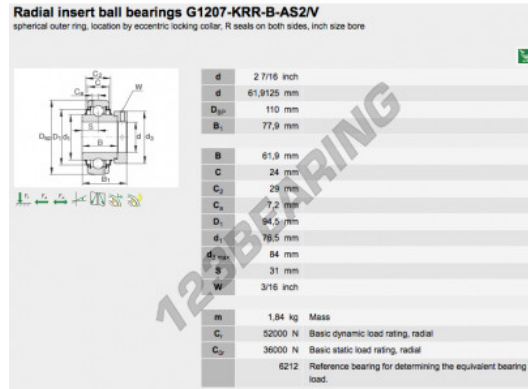

Lagerbloken toebehoren G1207-KRR-B-AS2-V-INA - G1207-KRR-B-AS2-V-INA

<https://www.123kogellager.be/kogellager-behuizing/lagerbloken/toebehoren/g1207-krr-b-as2-v-ina>

PRODUCTKENMERKEN

Merk	INA
N° Ean13	3663952334554
Binnendiameter	61.9125 mm
Binnendiameter	2 7/16" inch
Buitendiameter	110 mm
Buitendiameter	4.331" inch
Dikte	77.9 mm
Dikte	3.067" inch
Verpakking	1