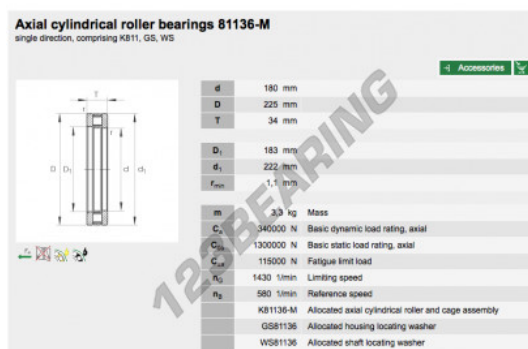

Cilindertaatslager 81136-M-INA - 81136-M-INA

<https://www.123kogellager.be/kogellager-behuizing/rollager/cilindertaatslager/81136-m-ina>

PRODUCTKENMERKEN

Merk	INA
N° Ean13	3663952341309
Binnendiameter	180 mm
Binnendiameter	7.087" inch
Buitendiameter	225 mm
Buitendiameter	8.858" inch
Dikte	34 mm
Dikte	1.339" inch
Grenstoerental	1420 rpm
Gewicht	3300 g
Dynamische belasting	340 kN
Statische belasting	1300 kN
Verpakking	1
Standaard	Geen standaard