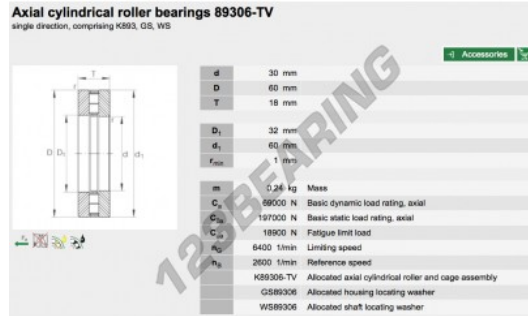

## Cilindertaatslager 89306-TV-INA - 89306-TV-INA

<https://www.123kogellager.be/kogellager-behuizing/rollager/cilindertaatslager/89306-tv-ina>

### PRODUCTKENMERKEN

Merk	INA
N° Ean13	3616060457165
Binnendiameter	30 mm
Buitendiameter	60 mm
Dikte	18 mm
Verpakking	-
Standaard	-

[contact@123kogellager.be](mailto:contact@123kogellager.be)

CRT4 de Lesquin 60 Rue Du Haut De Sainghin 59273 Fretin FRANCE