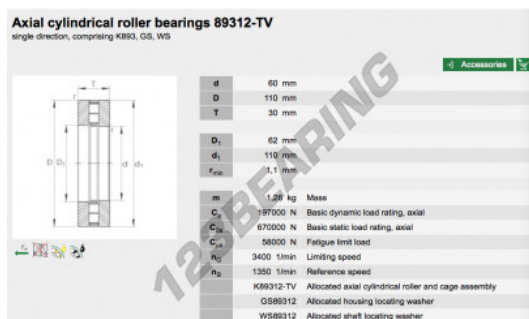

Cilindertaatslager 89312-TV-INA - 89312-TV-INA

<https://www.123kogellager.be/kogellager-behuizing/rollager/cilindertaatslager/89312-tv-ina>

PRODUCTKENMERKEN

Merk	INA
N° Ean13	3616060457189
Binnendiameter	60 mm
Buitendiameter	110 mm
Dikte	30 mm
Gewicht	1290 g
Verpakking	1