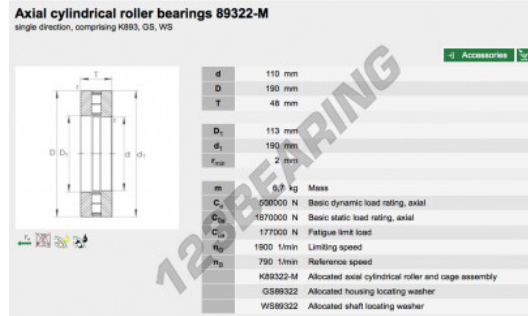

Cilindertaaatslager 89322-M-INA - 89322-M-INA

<https://www.123kogellager.be/kogellager-behuizing/rollager/cilindertaaatslager/89322-m-ina>

PRODUCTKENMERKEN

Merk	INA
N° Ean13	3663952341958
Binnendiameter	110 mm
Buitendiameter	190 mm
Dikte	48 mm
Gewicht	6700 g
Verpakking	-
Standaard	-