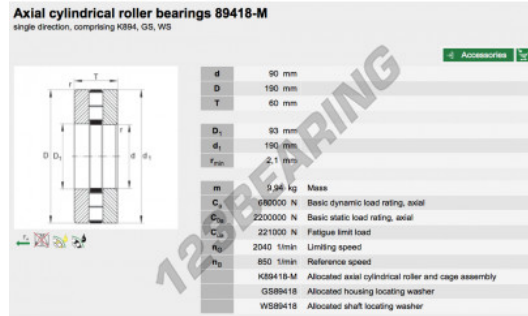

Cilindertaatslager 89418-M-INA - 89418-M-INA

<https://www.123kogellager.be/kogellager-behuizing/rollager/cilindertaatslager/89418-m-ina>

PRODUCTKENMERKEN

Merk	INA
N° Ean13	3663952342054
Binnendiameter	90 mm
Buitendiameter	190 mm
Dikte	60 mm
Gewicht	9094 g
Verpakking	1
Standaard	Geen standaard