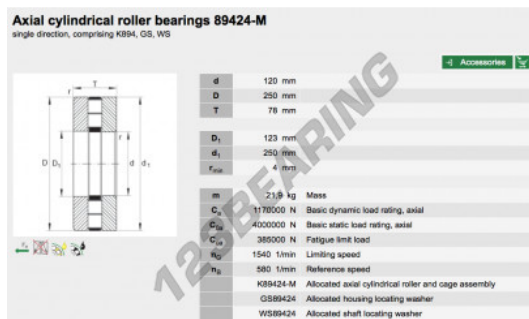

Cilindertaatslager 89424-M-INA - 89424-M-INA

<https://www.123kogellager.be/kogellager-behuizing/rollager/cilindertaatslager/89424-m-ina>

PRODUCTKENMERKEN

Merk	INA
N° Ean13	3663952342085
Binnendiameter	120 mm
Binnendiameter	4.724" inch
Buitendiameter	250 mm
Buitendiameter	9.843" inch
Dikte	78 mm
Dikte	3.071" inch
Verpakking	1