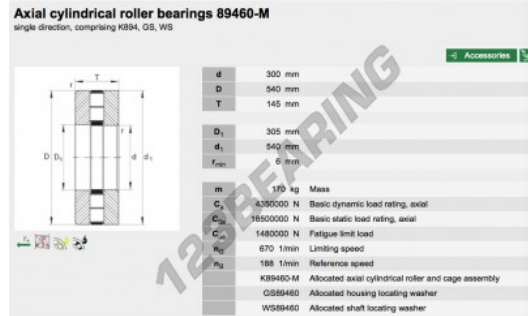

Cilindertaatslager 89460-M-INA - 89460-M-INA

<https://www.123kogellager.be/kogellager-behuizing/rollager/cilindertaatslager/89460-m-ina>

PRODUCTKENMERKEN

Merk	INA
N° Ean13	3663952342221
Binnendiameter	300 mm
Binnendiameter	11.811" inch
Buitendiameter	540 mm
Buitendiameter	21.26" inch
Dikte	145 mm
Dikte	5.709" inch
Verpakking	1