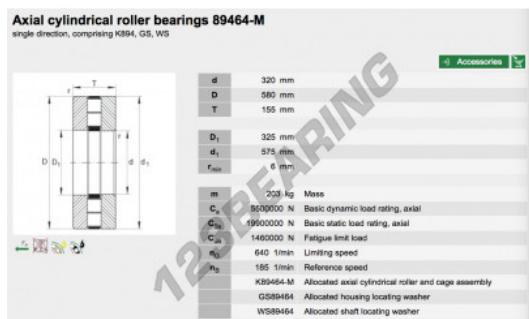

Cilindertaatslager 89464-M-INA - 89464-M-INA

<https://www.123kogellager.be/kogellager-behuizing/rollager/cilindertaatslager/89464-m-ina>

PRODUCTKENMERKEN

Merk	INA
N° Ean13	3663952342238
Binnendiameter	320 mm
Binnendiameter	12.598" inch
Buitendiameter	580 mm
Buitendiameter	22.835" inch
Dikte	155 mm
Dikte	6.102" inch
Verpakking	1