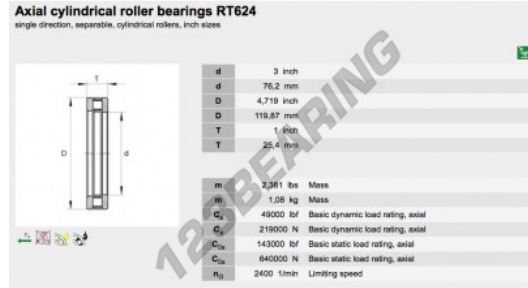

### PRODUCTKENMERKEN

Merk	INA
N° Ean13	3663952342665
Binnendiameter	82.55 mm
Binnendiameter	3 1/4" inch
Buitendiameter	126.187 mm
Buitendiameter	4.968" inch
Dikte	25.4 mm
Dikte	1" inch
Verpakking	1

[contact@123kogellager.be](mailto:contact@123kogellager.be)