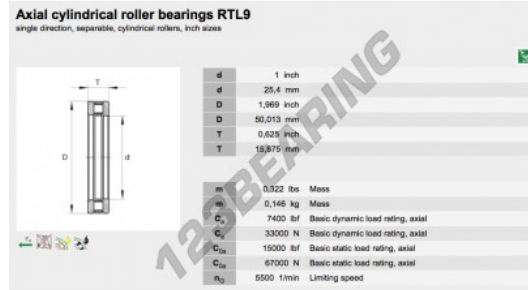

### PRODUCTKENMERKEN

Merk	INA
N° Ean13	3663952342764
Binnendiameter	25.4 mm
Binnendiameter	1" inch
Buitendiameter	50.013 mm
Buitendiameter	1 31/32" inch
Dikte	15.875 mm
Dikte	5/8" inch
Verpakking	1

[contact@123kogellager.be](mailto:contact@123kogellager.be)