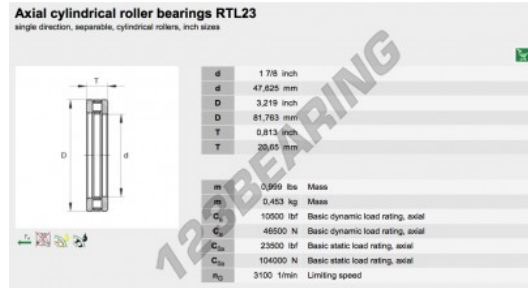

Cilindertaatslager RTL23-INA - RTL23-INA

<https://www.123kogellager.be/kogellager-behuizing/rollager/cilindertaatslager/rtl23-ina>

PRODUCTKENMERKEN

Merk	INA
N° Ean13	3663952342900
Binnendiameter	47.625 mm
Buitendiameter	81.763 mm
Dikte	20.65 mm
Verpakking	1