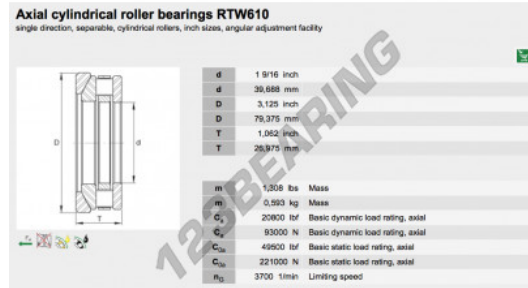

Cilindertaatslager RTW610-INA - RTW610-INA

<https://www.123kogellager.be/kogellager-behuizing/rollager/cilindertaatslager/rtw610-ina>

PRODUCTKENMERKEN

Merk	INA
N° Ean13	3663952343112
Binnendiameter	39.688 mm
Binnendiameter	1 9/16" inch
Buitendiameter	79.375 mm
Buitendiameter	3 1/8" inch
Dikte	26.975 mm
Dikte	1.062" inch
Verpakking	1