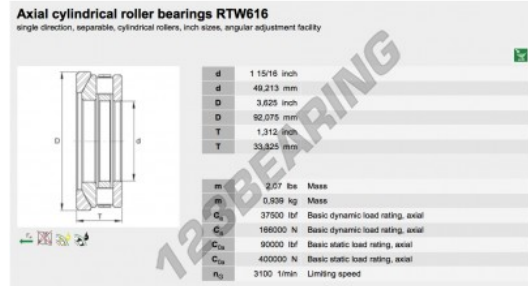

Cilindertaatslager RTW616-INA - RTW616-INA

<https://www.123kogellager.be/kogellager-behuizing/rollager/cilindertaatslager/rtw616-ina>

PRODUCTKENMERKEN

Merk	INA
N° Ean13	3663952343150
Binnendiameter	49.213 mm
Binnendiameter	1 15/16" inch
Buitendiameter	92.075 mm
Buitendiameter	3 5/8" inch
Dikte	33.325 mm
Dikte	1.312" inch
Verpakking	1