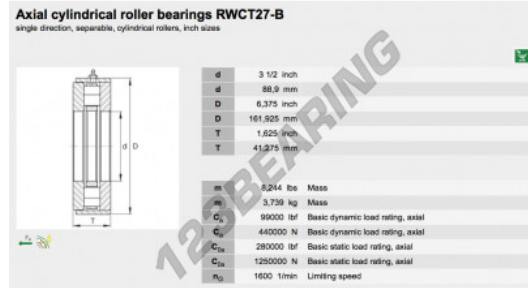

Cilindertaatslager RWCT27-B-INA - RWCT27-B-INA

<https://www.123kogellager.be/kogellager-behuizing/rollager/cilindertaatslager/rwct27-b-ina>

PRODUCTKENMERKEN

Merk	INA
N° Ean13	3663952343266
Binnendiameter	88.9 mm
Buitendiameter	161.925 mm
Dikte	41.275 mm
Verpakking	1