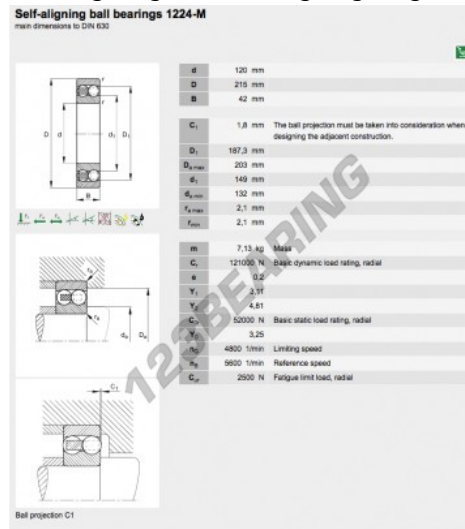

Zich instellende kogellager 1224-M-FAG - 1224-M-FAG

<https://www.123kogellager.be/kogellager-behuizing/kogellager/zich-instellende/1224-m-fag>

PRODUCTKENMERKEN

Merk	FAG
N° Ean13	4012801184236
Binnendiameter	120 mm
Binnendiameter	4.724" inch
Buitendiameter	215 mm
Buitendiameter	8.465" inch
Dikte	42 mm
Dikte	1.654" inch
Gewicht	6880 g
Verpakking	1
Standaard	Geen standaard