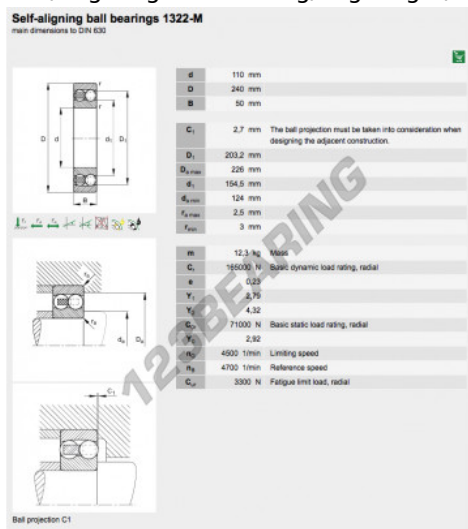

Zich instellende kogellager 1322-M-FAG - 1322-M-FAG

<https://www.123kogellager.be/kogellager-behuizing/kogellager/zich-instellende/1322-m-fag>

PRODUCTKENMERKEN

Merk	FAG
N° Ean13	4012801472906
Binnendiameter	110 mm
Buitendiameter	240 mm
Dikte	50 mm
Grenstoerental	4200 rpm
Gewicht	11800 g
Dynamische belasting	165 kN
Statische belasting	72 kN
Verpakking	-
Standaard	-