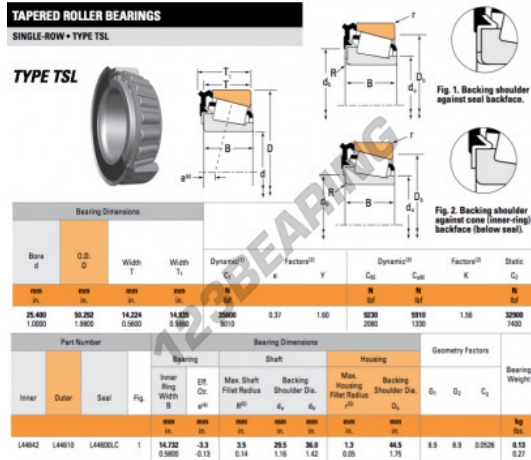

Kegelager

L44642-L44610-L44600LC-TIMKEN - L44642-L44610-L44600LC-TIMKEN

<https://www.123kogellager.be/kogellager-behuizing/rollager/kegelager/l44642-l44610-l44600lc-timken>

PRODUCTKENMERKEN

Merk	TIMKEN
N° Ean13	3663952354309
Binnendiameter	25.4 mm
Buitendiameter	50.292 mm
Dikte	14.935 mm
Verpakking	1