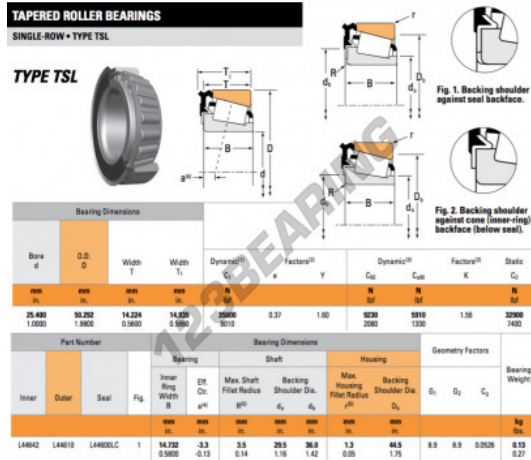

Kegelager

L44642-L44610-L44600LC-TIMKEN - L44642-L44610-L44600LC-TIMKEN

<https://www.123kogellager.be/kogellager-behuizing/rollager/kegellager/l44642-l44610-l44600lc-timken>

PRODUCTKENMERKEN

Merk	TIMKEN
N° Ean13	3663952354309
Binnendiameter	25.4 mm
Buitendiameter	50.292 mm
Dikte	14.935 mm
Verpakking	1