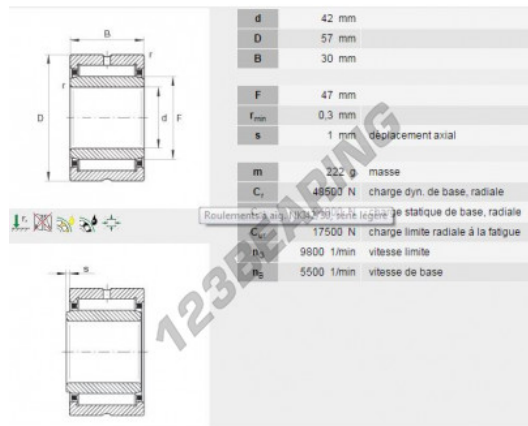

### PRODUCTKENMERKEN

Merk	INA
N° Ean13	4012802701418
Binnendiameter	42 mm
Buitendiameter	57 mm
Dikte	30 mm
Gewicht	223 g
Verpakking	-
Standaard	-

[contact@123kogellager.be](mailto:contact@123kogellager.be)