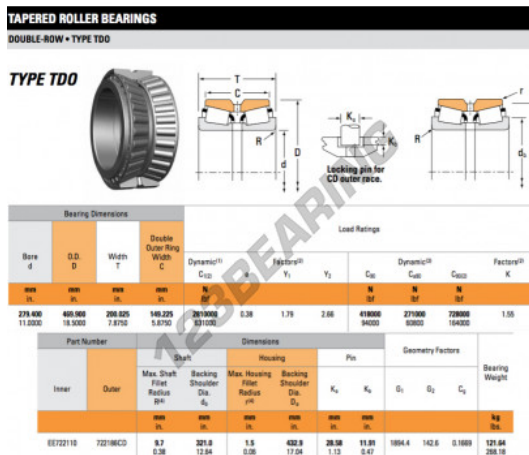

Kegelager EE722110-722186CD-TIMKEN - EE722110-722186CD-TIMKEN

<https://www.123kogellager.be/kogellager-behuizing/rollager/kegellager/ee722110-722186cd-timken>

PRODUCTKENMERKEN

Merk	TIMKEN
N° Ean13	3663952362588
Binnendiameter	279.4 mm
Binnendiameter	11" inch
Buitendiameter	469.9 mm
Buitendiameter	18 1/2" inch
Dikte	200.025 mm
Dikte	7 7/8" inch
Verpakking	1