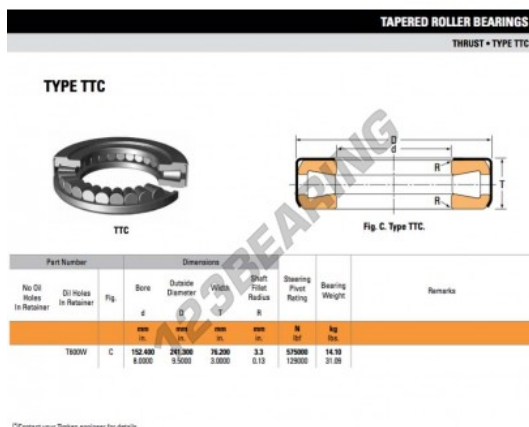

Cilindertaatslager T600W-TIMKEN - T600W-TIMKEN

<https://www.123kogellager.be/kogellager-behuizing/rollager/cilindertaatslager/t600w-timken>

PRODUCTKENMERKEN

Merk	TIMKEN
N° Ean13	3663952377315
Binnendiameter	152.4 mm
Binnendiameter	6" inch
Buitendiameter	241.3 mm
Buitendiameter	9 1/2" inch
Dikte	76.2 mm
Dikte	3" inch
Verpakking	1