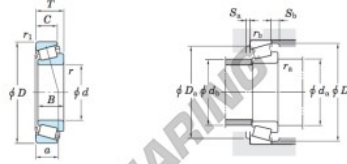

Kegellager 30230-JR-JTEKT - 30230-JR-KOYO

<https://www.123kogellager.be/kogellager-behuizing/rollager/kegellager/30230-jr-koyo>

Single-row tapered roller bearings
metric series

Koyo

Boundary dimensions (mm)				Basic load ratings (kN)				Limiting speeds (min ⁻¹)		Bearing No. ¹⁾				
d	D	T	B	C	C _r	C _{0r}	Grease lub.	Oil lub.						
150	270	49	45	38	483	664	1 300	1 800	30230JR					
Dimension series to ISO 995 (Refer. 1)	Load center (mm) a	Mounting dimensions (mm)								Constant e	Axial load factors		(Refer. 1) Mass (kg)	
		d _{1a} min.	d _{1a} max.	D _{1a} min.	D _{1a} max.	S _{1a} min.	S _{1a} max.	r _{1a} min.	r _{1a} max.		Y ₁	Y ₀		
4GB	52.4	168	175	256	234	255	9	11	3	2.5	0.44	1.38	0.76	11.6

PRODUCTKENMERKEN

Merk	JTEKT
N° Ean13	4549250258749
Binnendiameter	150 mm
Buitendiameter	270 mm
Dikte	49 mm
Gewicht	10500 g
Verpakking	1
Standaard	Geen standaard

contact@123kogellager.be

CRT4 de Lesquin 60 Rue Du Haut De Sainghin 59273 Fretin FRANCE