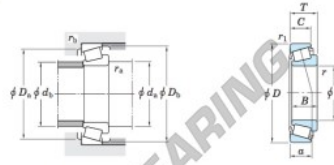

## Kegellager

### L555249-L555210-JTEKT - L555249-L555210-KOYO

<https://www.123kogellager.be/kogellager-behuizing/rollager/kegellager/l555249-l555210-koyo>

Single-row tapered roller bearings  
inch series

Koyo

Boundary dimensions (mm)							Basic load ratings (kN)		Limiting speeds (min <sup>-1</sup> )	
$d$	$D$	$T$	$B$	$C$	$r_a$ max.	$r_b$ max.	$C_r$	$C_{10}$	Grease lub.	Oil lub.
292.100	374.650	47.625	47.625	34.825	3.6	3.2	488	971	760	1 000

Bearing No.		Load center (mm)	Mounting dimensions (mm)					Constant	Axial load factors		(Refer.) Mass (kg)		
Inner ring	Outer ring	$a$	$d_a$	$d_b$	$D_a$	$D_b$	$r_a$ max.	$r_b$ max.	$e$	$Y_1$	$Y_2$	Inner ring	Outer ring
L555249	L555210	64.7	306.0	309.0	351.0	360.0	3.6	3.2	0.40	1.49	0.82	7.97	3.53

## PRODUCTKENMERKEN

Merk	JTEKT
N° Ean13	3663952431888
Binnendiameter	292.1 mm
Buitendiameter	374.65 mm
Dikte	47.625 mm
Verpakking	1

[contact@123kogellager.be](mailto:contact@123kogellager.be)

CRT4 de Lesquin 60 Rue Du Haut De Sainghin 59273 Fretin FRANCE