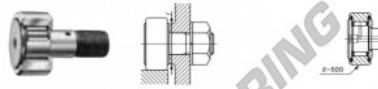

Nokrollen

CF10-1-VUURM-IKO - CF10-1-VUURM-IKO

<https://www.123kogellager.be/kogellager-behuizing/kogellager/nokrollen/cf10-1-vuurm-iko>

CAM FOLLOWERS

Standard Type Cam Followers Full Complement Type/With Screwdriver Slot

CF-VUUR

Stud dia. mm	Identification number								Mass (Ref.)					
	Shield type				Sealed type				g	D	C	d ₁		
	With crowned outer ring		With cylindrical outer ring		With crowned outer ring		With cylindrical outer ring							
10	CF 10-1 VUURM								61	26	12	10		
Boundary dimensions mm														
G	G ₁	B _{max}	B _{1 max}	B ₂	B ₃	C ₁	g ₁	g ₂	f ⁽¹⁾ Min. mm	Mounting torque N·m	Basic dynamic load rating C N	Basic static load rating C ₀ N	Maximum allowable static load N	
M10×1	12	13.2	36.2	23	—	0.6	*4	—	0.3	16	14.7	9 570	14 500	8 650

PRODUCTKENMERKEN

Merk	IKO
N° Ean13	3663952440361
Binnendiameter	10 mm
Buitendiameter	26 mm
Dikte	12 mm
Gewicht	350 g
Verpakking	-
Standaard	Geen standaard

contact@123kogellager.be

CRT4 de Lesquin 60 Rue Du Haut De Sainghin 59273 Fretin FRANCE