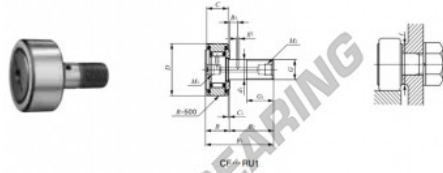

Nokrollen CF-RU1-30-IKO - CF-RU1-30-IKO

<https://www.123kogellager.be/kogellager-behuizing/kogellager/nokrollen/cf-ru1-30-iko>

IKO

CAM FOLLOWERS

Centralized Lubrication Type Cam Followers With Cage/With Screwdriver Slot

Stud dia. mm	Identification number		Mass (Ref.) g	Boundary dimensions mm				
	With crowned outer ring	With cylindrical outer ring		D	C	d ₁	G	G ₁
30	CF-RU1-30		1 870	80	35	30	M30 x 1.5	32

B _{max}	B ₁ max	B ₂	B ₃	C ₁	g ₂	M ₁	M ₂	f ₆ min ⁽¹⁾	Mounting dimension f Min. mm	Maximum tightening torque N-m	Basic dynamic load rating C N	Basic static load rating C ₀ N	Maximum allowable static load N
37	100	63	15	1	4	PT 1/8	PT 1/8	1	49	438	45 400	85 100	85 100

PRODUCTKENMERKEN

Merk	IKO
N° Ean13	3616060461742
Binnendiameter	30 mm
Buitendiameter	80 mm
Dikte	35 mm
Gewicht	1870 g
Verpakking	1

contact@123kogellager.be

CRT4 de Lesquin 60 Rue Du Haut De Sainghin 59273 Fretin FRANCE