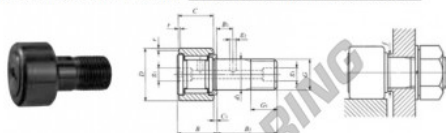

Nokrollen CRH9-V-IKO - CRH9-V-IKO

<https://www.123kogellager.be/kogellager-behuizing/kogellager/nokrollen/crh9-v-iko>

CAM FOLLOWERS

Inch Series Heavy Duty Cam Followers Full Complement Type/With Screwdriver Slot

Stud dia. mm (inch)	Identification number		Mass (Ref.) g	D	C	d_1	G LINE	G_1	B max
	Shield type	Sealed type							
6.350 (.250)	CRH 9 V		15	14.228 $\frac{5}{16}$	9.525 $\frac{3}{8}$	6.350 $\frac{1}{4}$	$\frac{1}{2}$ 28	6.350 $\frac{1}{4}$	11.1814
Boundary dimensions mm(inch)				r	Mounting dimension f Min. mm(inch)	Maximum tightening torque N-m	Basic dynamic load rating C N	Basic static load rating C_0 N	
B_2	B_3	C_1	S_1						
15.875 $\frac{5}{8}$	- (-)	0.784 $\frac{1}{4}$	*3.175 $\frac{1}{4}$	- (-)	0.387 $\frac{1}{8}$	8.334 $\frac{3}{8}$	3.4	4 710	5 410

PRODUCTKENMERKEN

Merk	IKO
N° Ean13	3616060464392
Binnendiameter	6.35 mm
Buitendiameter	14.288 mm
Dikte	9.525 mm
Gewicht	15 g
Verpakking	1

contact@123kogellager.be

CRT4 de Lesquin 60 Rue Du Haut De Sainghin 59273 Fretin FRANCE