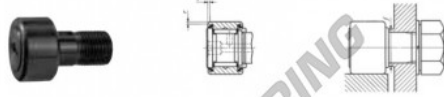

Nokrollen CRH56-VUU-IKO - CRH56-VUU-IKO

<https://www.123kogellager.be/kogellager-behuizing/kogellager/nokrollen/crh56-vuu-iko>

IKO

CAM FOLLOWERS

Inch Series Heavy Duty Cam Followers Full Complement Type/With Screwdriver Slot

CRH-VUU

Stud dia. mm (inch)	Identification number		Mass (Ref.) g	D	C	d_1	G LINE	G_1	B max
	Shield type	Sealed type							
44.450 (1 3/4)	CRH 56	VUU	3 240	88.900 \pm 0.2	50.800 \pm 0.2	44.450 \pm 0.2	3 _F -12 UN	34.925 \pm 0.2	52.8 \pm 0.08
Boundary dimensions mm(inch)									
B_2	B_3	C_1	S_1	S_2	r	Mounting dimension f Min. mm(inch)	Maximum tightening torque C N-m	Basic dynamic load rating C N	Basic static load rating C_0 N
69.850 \pm 0.2	17.462 \pm 0.2	1.588 \pm 0.2	6.260 \pm 0.2	3.175 \pm 0.2	2.381 \pm 0.2	59.928 \pm 0.2	1 450	111 000	239 000

PRODUCTKENMERKEN

Merk	IKO
N° Ean13	3616060464910
Binnendiameter	44.45 mm
Buitendiameter	88.9 mm
Dikte	50.8 mm
Gewicht	3240 g
Verpakking	1

contact@123kogellager.be

CRT4 de Lesquin 60 Rue Du Haut De Sainghin 59273 Fretin FRANCE