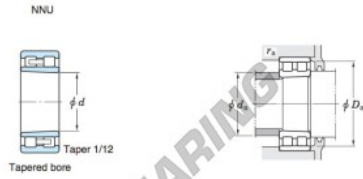

## Double-row cylindrical roller bearings Koyo

Boundary dimensions (mm)				Basic load ratings (kN)			Limiting speeds (min <sup>-1</sup> )		Bearing No.	
d	D	B	r <sub>min</sub>	F <sub>w</sub>	E <sub>a</sub>	C	C <sub>107</sub>	Grease lub.	Oil lub.	NN Cylindrical bore Tapered bore
240	320	80	2.1	263		588	1340	1800	1900	

Mounting dimensions (mm)		Cylindrical bore		Tapered bore		Refer. Mass (kg)	
d <sub>a</sub>	r <sub>s</sub>	min.	max.	min.	max.	Cylindrical bore	Tapered bore
251	260	269	309	—	2	18.0	17.2

## PRODUCTKENMERKEN

Merk	JTEKT
N° Ean13	3663952473482
Binnendiameter	240 mm
Buitendiameter	320 mm
Dikte	80 mm
Gewicht	17200 g
Verpakking	1

[contact@123kogellager.be](mailto:contact@123kogellager.be)

CRT4 de Lesquin 60 Rue Du Haut De Sainghin 59273 Fretin FRANCE