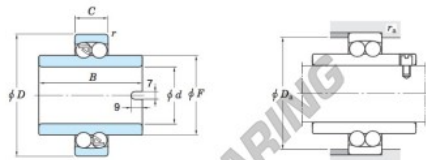

## Kogellager enkele rij 11309-JTEKT - 11309-KOYO

<https://www.123kogellager.be/kogellager-behuizing/kogellager/enkele-rij/11309-koyo>

Self-aligning ball bearings ————— Koyo  
extended inner ring type

Boundary dimensions (mm)						Basic load ratings (kN)		Limiting speeds (min. <sup>-1</sup> )		Bearing No.
d	D	B	C	F	r max.	C <sub>r</sub>	C <sub>0r</sub>	Grease lub.	Oil lub.	
45	100	60	25	63.9	1.5	38.1	12.7	6 100	7 500	11309

Mounting dimensions (mm)		Con-stant	Axial load factors			(Refer.) Mass (kg)
D <sub>s</sub> max.	r <sub>2</sub> max.	e	Y <sub>1</sub>	Y <sub>2</sub>	Y <sub>3</sub>	
92	1.5	0.25	2.56	3.96	2.68	1.40

## PRODUCTKENMERKEN

Merk	JTEKT
N° Ean13	3663952476162
Binnendiameter	45 mm
Buitendiameter	100 mm
Dikte	60 mm
Gewicht	1400 g
Verpakking	1

[contact@123kogellager.be](mailto:contact@123kogellager.be)

CRT4 de Lesquin 60 Rue Du Haut De Sainghin 59273 Fretin FRANCE