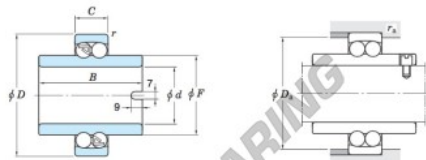

## Kogellager enkele rij 11211-JTEKT - 11211-KOYO

<https://www.123kogellager.be/kogellager-behuizing/kogellager/enkele-rij/11211-koyo>

Self-aligning ball bearings ————— Koyo  
extended inner ring type

Boundary dimensions (mm)						Basic load ratings (kN)		Limiting speeds (min. <sup>-1</sup> )		Bearing No.
d	D	B	C	F	r max.	C <sub>r</sub>	C <sub>0r</sub>	Grease lub.	Oil lub.	
55	100	60	21	70.9	1.5	26.8	10.0	5 800	7 100	<b>11211</b>

Mounting dimensions (mm)		Con-stant	Axial load factors			(Refer.) Mass (kg)
D <sub>1</sub> max.	r <sub>2</sub> max.	e	Y <sub>1</sub>	Y <sub>2</sub>	Y <sub>3</sub>	1.16
93.5	1.5	0.20	3.19	4.94	3.34	

### PRODUCTKENMERKEN

Merk	JTEKT
N° Ean13	3663952476193
Binnendiameter	55 mm
Binnendiameter	2.165" inch
Buitendiameter	100 mm
Buitendiameter	3.937" inch
Dikte	60 mm
Dikte	2.362" inch
Gewicht	1160 g
Verpakking	1