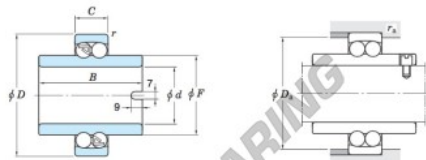

## Zich instellende kogellager 11212-JTEKT - 11212-KOYO

<https://www.123kogellager.be/kogellager-behuizing/kogellager/zich-instellende/11212-koyo>

Self-aligning ball bearings ————— **Koyo**  
extended inner ring type

Boundary dimensions (mm)						Basic load ratings (kN)		Limiting speeds (min. <sup>-1</sup> )		Bearing No.
d	D	B	C	F	r max.	C <sub>r</sub>	C <sub>0r</sub>	Grease lub.	Oil lub.	
60	110	62	22	78	1.5	30.2	11.5	5 200	6 400	<b>11212</b>

Mounting dimensions (mm)		Con-stant	Axial load factors			(Refer.) Mass (kg)
D <sub>a</sub> max.	r <sub>2</sub> max.	e	Y <sub>1</sub>	Y <sub>2</sub>	Y <sub>3</sub>	1.52
103.5	1.5	0.19	3.37	5.22	3.53	

### PRODUCTKENMERKEN

Merk	JTEKT
N° Ean13	3663952476209
Binnendiameter	60 mm
Buitendiameter	110 mm
Dikte	62 mm
Gewicht	1520 g
Verpakking	1

[contact@123kogellager.be](mailto:contact@123kogellager.be)

CRT4 de Lesquin 60 Rue Du Haut De Sainghin 59273 Fretin FRANCE