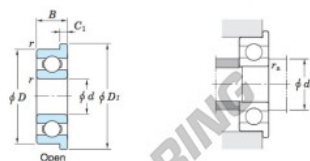

## Kogellager enkele rij F688-JTEKT - F688-KOYO

<https://www.123kogellager.be/kogellager-behuizing/kogellager/enkele-rij/f688-koyo>

Extra-small ball bearings, miniature ball bearings — Koyo  
flanged type

Boundary dimensions (mm)				Basic load ratings (kN)			Factor	Limiting speeds (min <sup>-1</sup> )		Bearing No.	
d	D	B	B <sub>1</sub>	r <sup>1)</sup> <sub>min.</sub>	r <sup>1)</sup> <sub>max.</sub>	C <sub>10</sub>		C <sub>90</sub>	f <sub>0</sub>		Grease lub. (Open 1/2 Dk)
8	16	4	5	0.2	0.2	1.25	0.59	14.8	42 000	50 000	F688

	Dimensions of flange (mm)				Mounting dimensions (mm)		Refer. 1 Mass (g)
	D <sub>1</sub>	D <sub>2</sub>	C <sub>1</sub>	C <sub>2</sub>	d <sub>s</sub> <sub>min.</sub>	r <sub>s</sub> <sub>max.</sub>	
Shielded	18	18	1	1.1	9.6	0.2	3.6

### PRODUCTKENMERKEN

Merk	JTEKT
N° Ean13	3663952477213
Binnendiameter	8 mm
Buitendiameter	16 mm
Dikte	4 mm
Gewicht	3.6 g
Verpakking	1

[contact@123kogellager.be](mailto:contact@123kogellager.be)

CRT4 de Lesquin 60 Rue Du Haut De Sainghin 59273 Fretin FRANCE