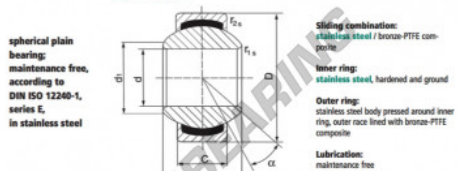

GEEW Stangkop

SGE20-UK-DURBAL - SGE20-UK-DURBAL

<https://www.123kogellager.be/kogellager-behuizing/stangkop/geew/sge20-uk-durbal>

SGE20-UK

order number	measurement [mm]			
type	d	B	C	d₁ min
SGE 20 UK	20	16	12	24

type	r_{1s} min	measurement [mm]	D	α [°]	load rating C₀ [kN]	weight [g]
		r_{2s} min				
SGE 20 UK	0,3	0,3	35	9	78,0	0,066

PRODUCTKENMERKEN

Merk	DURBAL
N° Ean13	3663952502175
Binnendiameter	20 mm
Buitendiameter	35 mm
Dikte	12 mm
Type	GEEW
Gewicht	66 g
Smering	zonder
Verpakking	1

contact@123kogellager.be

CRT4 de Lesquin 60 Rue Du Haut De Sainghin 59273 Fretin FRANCE