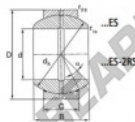

GEEW Stangkop GE90-ES-DURBAL - GE90-ES-DURBAL

<https://www.123kogellager.be/kogellager-behuizing/stangkop/geew/ge90-es-durbal>

GE90-ES

Sliding combination:

steel / steel

Lubrication: lubrication required

order number		measurement [mm]			
right hand thread	left hand thread	d	B	C	D
GE 90 ES		90	60	50	130

type	measurement [mm]			d_k	α [°]	load rating C₉₀ [kN]	weight [kg]
	r₁₅ min	r₂₅ min					
GE ES / DGE 90 ES-2RS	1.0	1.0	115.0	5	5	2450.0	2.700

PRODUCTKENMERKEN

Merk	DURBAL
N° Ean13	3663952504704
Binnendiameter	90 mm
Binnendiameter	3.543" inch
Buitendiameter	130 mm
Buitendiameter	5.118" inch
Dikte	50 mm
Dikte	1.969" inch
Type	GEEW
Gewicht	2700 g
Smering	met
Verpakking	1

contact@123kogellager.be

CRT4 de Lesquin 60 Rue Du Haut De Sainghin 59273 Fretin FRANCE