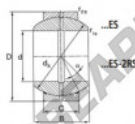

GEEW Stangkop GE140-ES-DURBAL - DGE140-ES-DURBAL

<https://www.123kogellager.be/kogellager-behuizing/stangkop/geew/dge140-es-durbal>

GE140-ES

Sliding combination:

steel / steel

Lubrication: lubrication required

order number		measurement [mm]			
right hand thread	left hand thread	d	B	C	D
GE 140 ES		140	90	70	210

type	measurement [mm]		d_k	α [°]	load rating C_u [kN]	weight [kg]
	r₁₅ min	r₂₅ min				
GE ES / DGE 140 ES-2RS	1,0	1,0	180,0	7	5400,0	11,000

PRODUCTKENMERKEN

Merk	DURBAL
N° Ean13	3663952504865
Binnendiameter	140 mm
Binnendiameter	5.512" inch
Buitendiameter	210 mm
Buitendiameter	8.268" inch
Dikte	70 mm
Dikte	2.756" inch
Type	GEEW
Gewicht	11000 g
Smering	met
Verpakking	1

contact@123kogellager.be

CRT4 de Lesquin 60 Rue Du Haut De Sainghin 59273 Fretin FRANCE