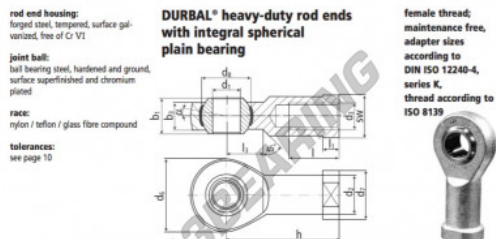

SI Stangkop

BEF06-20-502-DURBAL - BEF06-20-502-DURBAL

<https://www.123kogellager.be/kogellager-behuizing/stangkop/si/bef06-20-502-durbal>

BEF06-20-502

order number		measurements [mm]									
type	type	d ₁	d ₂	d ₃	d ₄	d ₅	d ₆	d ₇	d ₈	b ₁	b ₂
BEF 06	-20 -502	6	10,0	M 6	20	13	12,65	9	6,75		
measurements [mm]		weight		basic load rating							
type	h	l	l ₁	l ₂	SW	α ₁ ¹	α ₂ ²	(kg)	dyn.	stat.	C ₀
BEF 06	30	12	5,0	10	11	13,0	6,5	0,024	4590	12800	

PRODUCTKENMERKEN

Merk	DURBAL
N° Ean13	3663952508030
Binnendiameter	6 mm
Binnendiameter	0.236" inch
Buitendiameter	20 mm
Buitendiameter	0.787" inch
Dikte	9 mm
Dikte	0.354" inch
Type	SI
Gewicht	24 g
Draad	Linkse draad
Smering	zonder
Verpakking	1