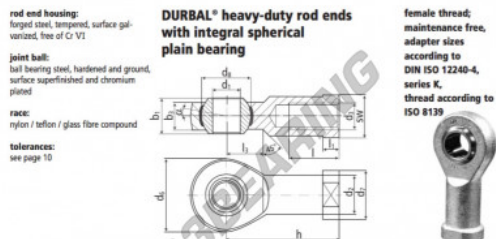

# SI Stangkop

### BEF12SO-22-502

order number		measurements [mm]									
type	right-hand thread	d <sub>1</sub>	d <sub>2</sub>	d <sub>3</sub>	d <sub>6</sub>	d <sub>7</sub>	d <sub>8</sub>	b <sub>1</sub>	b <sub>2</sub>	b <sub>3</sub>	
BEF 12 SO -22	-502	12	17,5	M 12 x 1,25	32	22	22,17	16	12,0		
measurements [mm]		weight									
type	h	l	l <sub>1</sub>	l <sub>2</sub>	SW	α <sub>1</sub> <sup>1</sup> [°]	α <sub>2</sub> <sup>2</sup> [°]	(kg)	basic load rating dyn. stat.		
BEF 12 SO	50	22	6,5	16	19	13,0	8,0	0,109	12425	33400	

## PRODUCTKENMERKEN

Merk	DURBAL
N° Ean13	3663952508108
Binnendiameter	12 mm
Buitendiameter	32 mm
Dikte	16 mm
Type	SI
Gewicht	109 g
Draad	Linkse draad
Smering	zonder
Verpakking	1

[contact@123kogellager.be](mailto:contact@123kogellager.be)