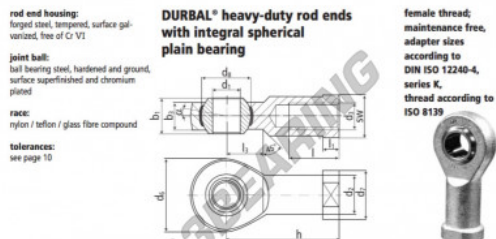

# SI Stangkop

### BEF16SO-21-501

order number		measurements [mm]										
type	type	d <sub>1</sub>	d <sub>2</sub>	d <sub>3</sub>	d <sub>4</sub>	d <sub>5</sub>	d <sub>6</sub>	d <sub>7</sub>	d <sub>8</sub>	b <sub>1</sub>	b <sub>2</sub>	b <sub>3</sub>
BEF 16 SO -21	-501	16	22,0	M 16 x 1,5	42	27	28,52	21	15,0			
measurements [mm]		weight										
type	h	l	l <sub>1</sub>	l <sub>2</sub>	l <sub>3</sub>	SW	α <sub>1</sub> <sup>1</sup>	α <sub>2</sub> <sup>2</sup>	weight	basic load rating		
BEF 16 SO	64	28	8,0	22	22		15,5	8,5	0,233	22410	59600	

## PRODUCTKENMERKEN

Merk	DURBAL
N° Ean13	3663952508160
Binnendiameter	16 mm
Buitendiameter	42 mm
Dikte	21 mm
Type	SI
Gewicht	233 g
Draad	Rechtse draad
Smering	zonder
Verpakking	1

[contact@123kogellager.be](mailto:contact@123kogellager.be)